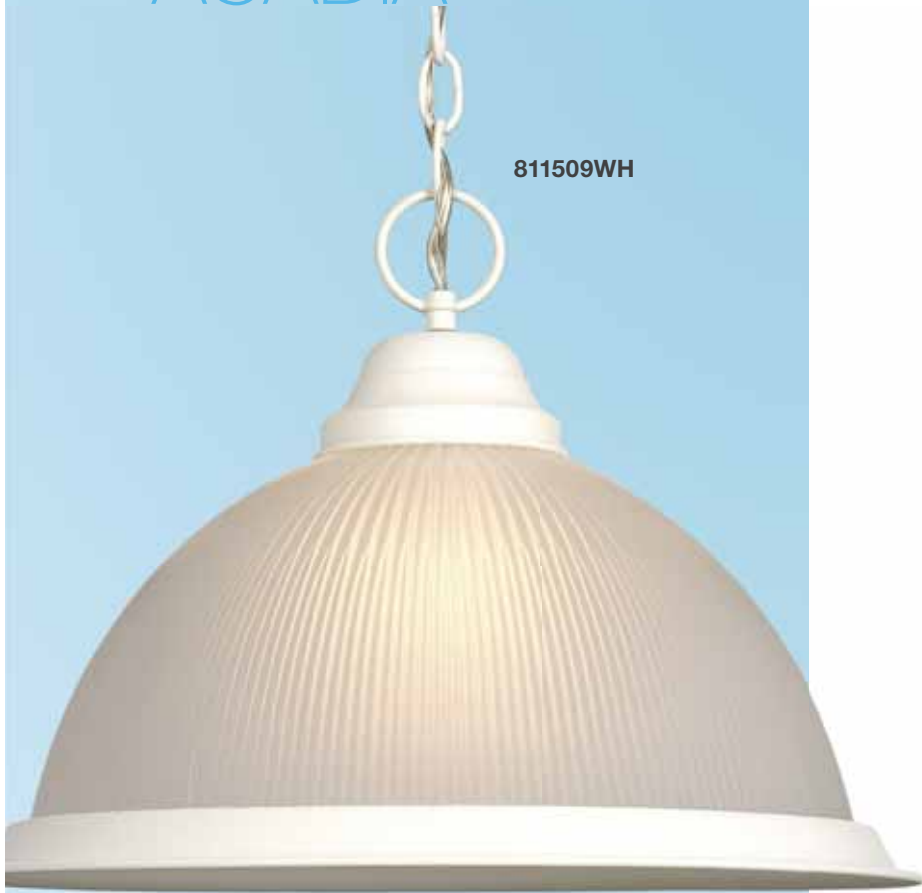

ACADIA

811509WH