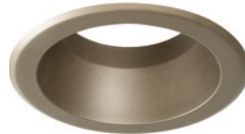

INTERCHANGEABLE TRIMS - 6-1/2"D

302PT

308PT

309WH

310BZ

310CL

310PT

316WH